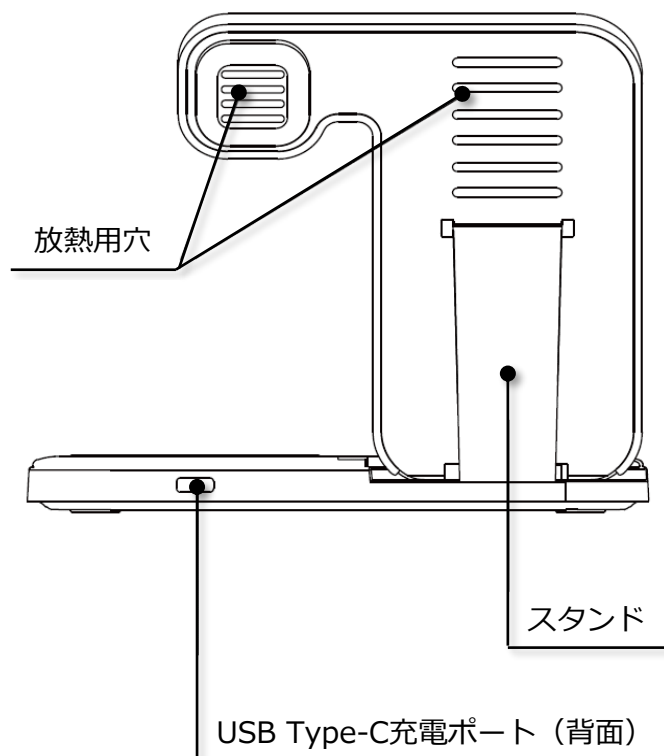

取扱説明書

15W 急速充電

3in1 ワイヤレスチャージャー

Q-Multi02

S O C I A L T E C H

各部の名称とはたらき

※イラストはすべてイメージです。

使いかた

- USB充電機器（ACアダプターなど）は別途ご用意ください。
15W急速充電させる場合、ACアダプターは、QC3.0※を推奨します。
※ QC（Quick Charge（クイックチャージ））3.0とは
米国Qualcomm社が開発した急速充電規格です。

- ① USB充電機器（ACアダプターなど）の電源をONにします。
- ② スマートフォン充電エリアを持ち上げると背面のスタンド部分がマグネットで固定されます。
スマートフォン充電エリアはコイルが上下2つあるため、縦置き、横置きどちらでも充電可能です。
- ③ 付属のUSBケーブルを本製品の充電ポートとUSB充電機器に接続します。
- ④ ワイヤレス充電対応のスマートフォンをスマートフォン充電エリアの中央に置きます。
また必要に応じてワイヤレス充電に対応したウォッチやイヤホンを充電エリアに置いてください。
- ⑤ 充電ランプの色が以下のように変化し、充電が開始されます。
※充電ランプは、本体右前にあるスイッチをタッチすることで消灯できます。