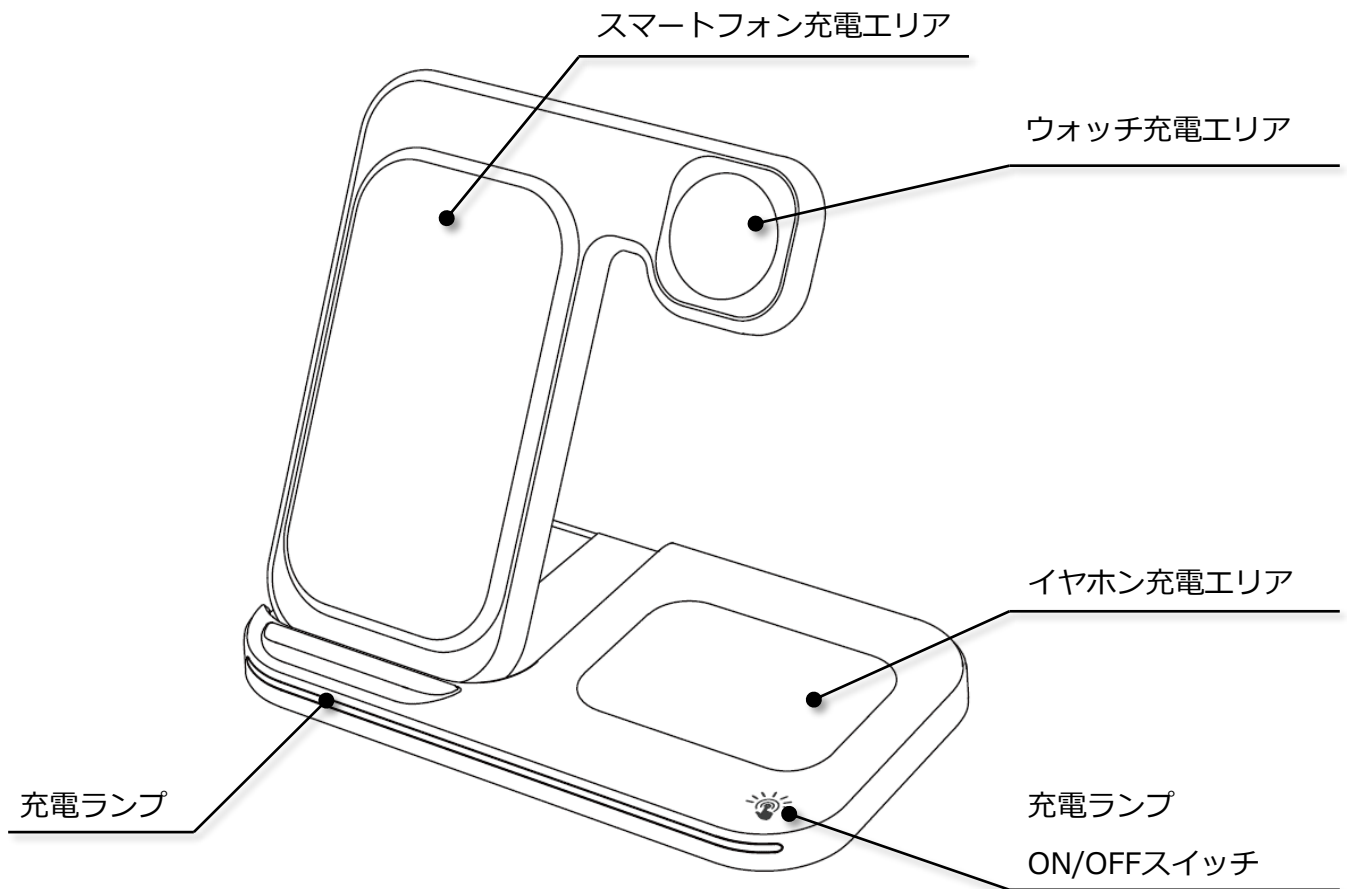

取扱説明書

15W 急速充電

3in1 ワイヤレスチャージャー

Q-Multi02

S O C I A L T E C H

各部の名称とはたらき

※イラストはすべてイメージです。

使いかた

- USB充電機器（ACアダプターなど）は別途ご用意ください。
15W急速充電させる場合、ACアダプターは、QC3.0※を推奨します。
※ QC（Quick Charge（クイックチャージ））3.0とは
米国Qualcomm社が開発した急速充電規格です。

- ① USB充電機器（ACアダプターなど）の電源をONにします。
- ② スマートフォン充電エリアを持ち上げると背面のスタンド部分がマグネットで固定されます。
スマートフォン充電エリアはコイルが上下2つあるため、縦置き、横置きどちらでも充電可能です。
- ③ 付属のUSBケーブルを本製品の充電ポートとUSB充電機器に接続します。
- ④ ワイヤレス充電対応のスマートフォンをスマートフォン充電エリアの中央に置きます。
また必要に応じてワイヤレス充電に対応したウォッチやイヤホンを充電エリアに置いてください。
- ⑤ 充電ランプの色が以下のように変化し、充電が開始されます。
※充電ランプは、本体右前にあるスイッチをタッチすることで消灯できます。