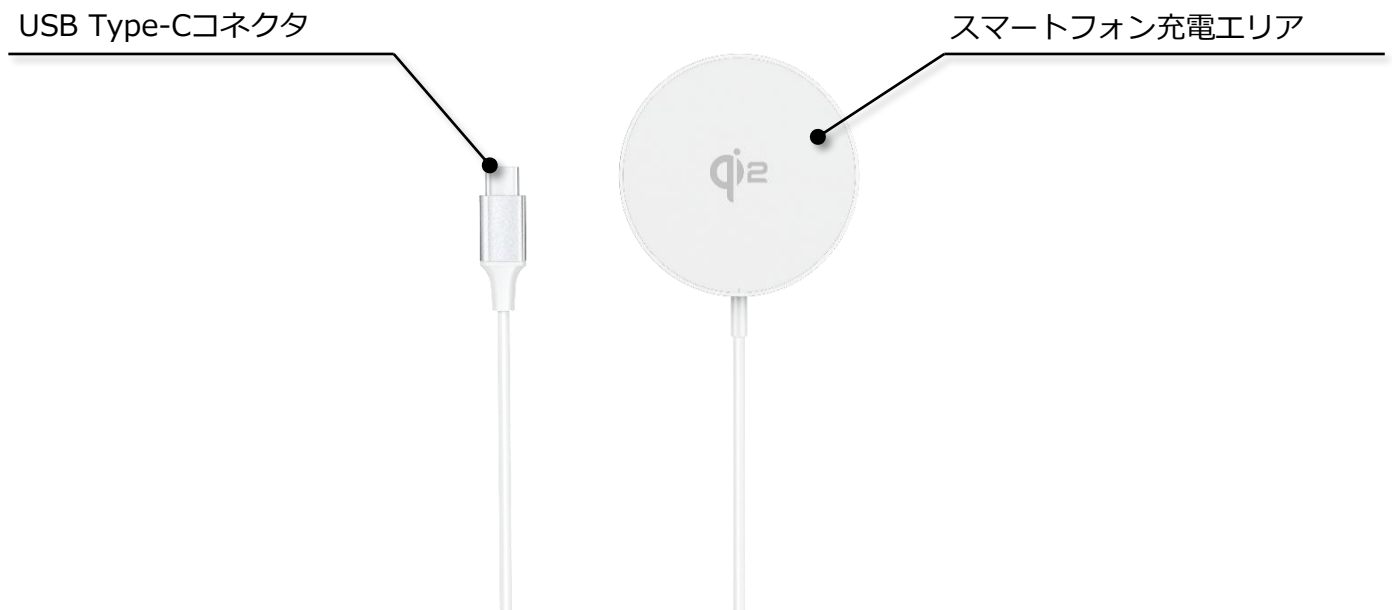

取扱説明書

Qi2対応 マグネット式

ワイヤレス充電パッド

Mag-Simple02 / Mag-Simple02B

S O C I A L T E C H

各部の名称とはたらき

※イラストはすべてイメージです。

使いかた

- USB充電機器（ACアダプターなど）は別途ご用意ください。
15W急速充電させる場合、ACアダプターは、USB PD規格対応品※を推奨します。
※ USB PD（USB Power Delivery（パワーデリバリー））2.0とは
USB Implementers Forum (USB-IF)というUSBの規格作成団体により規格された
USB Type-C端子に対応した給電規格です。
- ① 本製品のUSBケーブルをUSB充電機器（ACアダプターなど）に接続します。
 - ② USB充電機器をコンセントに差し込みます。（または電源をONにします）
 - ③ Qi2対応のワイヤレス充電対応のスマートフォンの充電エリアを本製品に近づけると
マグネットで吸着して、充電が開始されます。