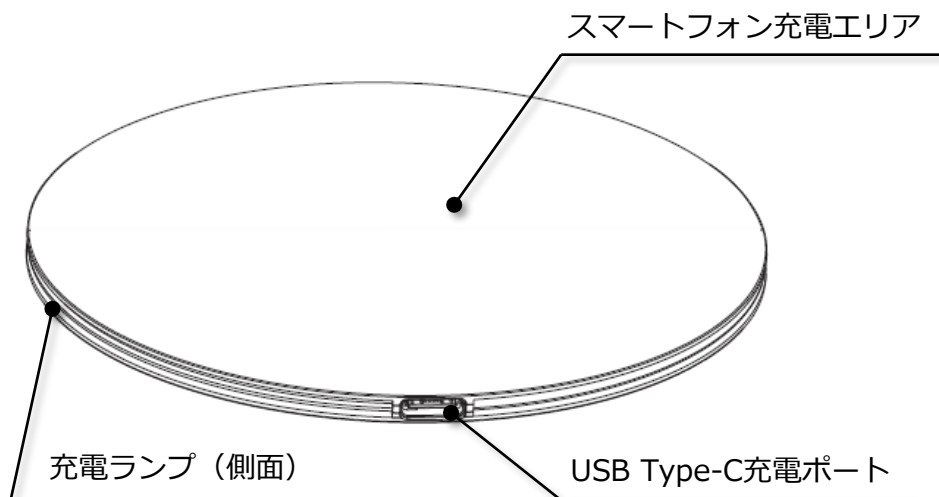

取扱説明書

15W 急速充電

ワイヤレス充電パッド

Q-Simple01 / Q-Simple01A

S O C I A L T E C H

各部の名称とはたらき

※イラストはすべてイメージです。

使いかた

- USB充電機器（ACアダプターなど）は別途ご用意ください。
15W急速充電させる場合、ACアダプターは、QC3.0※を推奨します。
※ QC（Quick Charge（クイックチャージ））3.0とは
米国Qualcomm社が開発した急速充電規格です。
- ① USB充電機器（ACアダプターなど）の電源をONにします。
 - ② USBケーブルを本製品の充電ポートとUSB充電機器に接続します。
 - ③ ワイヤレス充電対応のスマートフォンなどのデバイスを充電エリアの中央に置きます。
 - ④ 充電ランプが緑点灯し、充電が開始されます。

製品仕様

型番	Q-Simple01	Q-Simple01A
入力仕様	5V2A, 9V/2A ※QCまたはPD対応のUSB充電器をご使用ください。	
入力ポート	USB Type-C	
出力仕様	5W/7.5W/10W/15W（最大） ※iPhoneは最大7.5Wとなります。	
サイズ	約 直径100×厚さ8mm	
質量	約 55g	
材質	ABS	
本体色	ホワイト/ブラック	
充電距離	6mm以下	
使用周囲温度	5～35℃	
適用デバイス	ワイヤレス充電に対応したスマートフォン	
付属品 ※1	USBケーブル USB-A to USB-C (1.0m) ×1、説明書（英/中） ×1	説明書（英/中） ×1
適合規格	Qi/CE/FCC/RoHS	